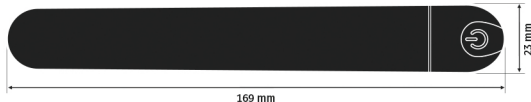

BODY SAFE

EASY USB RECHARGEABLE

SOFT TOUCH POWERFUL VIVID TONES AND EASY USE

WATERPROOF RESIST